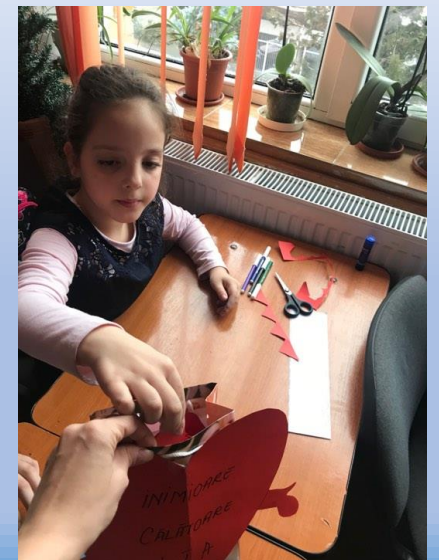

Dragobete

Inimioare
Călătoare

24
februarie
2019

Inimioarele călătoare se îndreaptă spre colegii noștri de la Școala Gimnazială "Mihail Sadoveanu", în cadrul proiectului „Dragobete – poștașul Dragostei” prof. Daria Prisacariu